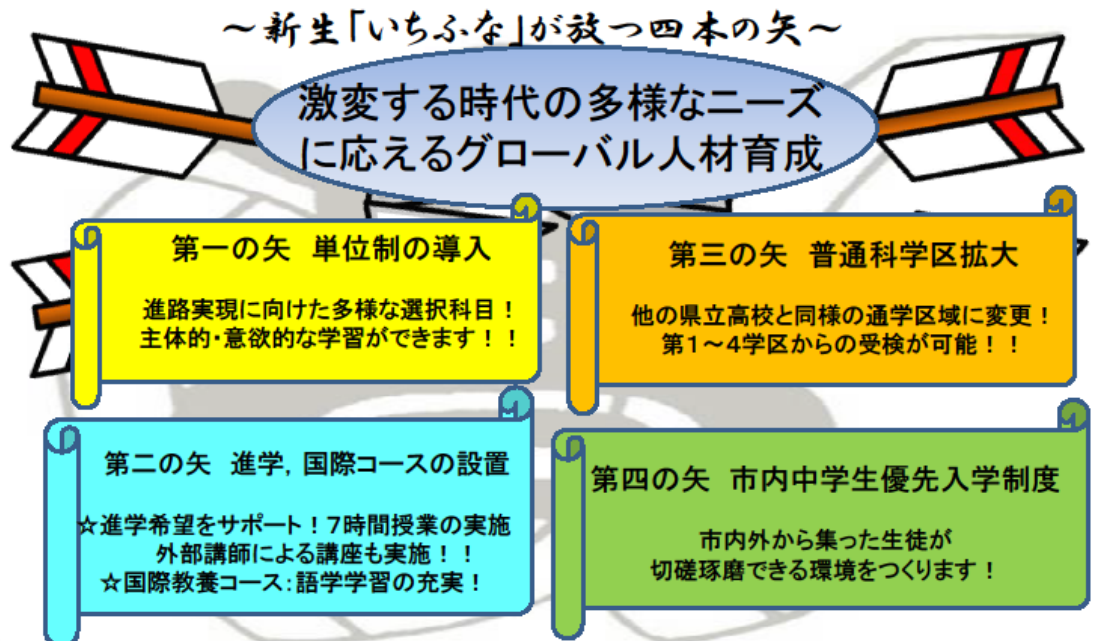

市船は大きく生まれ変わりました！！

魅力ある3つの学科

普通科(6クラス)

4つのコースを設置
「国際教養コース」「α類型(進学重視)」「文系」「理系」の4つのコースがあります。
進学を目指した学習指導
多様な進路に対応する選択科目が充実しています。α類型では国立4年制大学進学を視野に入れた指導を行います。
英語でのコミュニケーション能力の育成
アメリカ・オーストラリアでの語学研修を始め、様々なプログラムが充実しています。

商業科(2クラス)

商業科の3つの柱

1. 1 高度資格取得 (日商簿記1級を目指す)
2. 2 インターンシップ・高大連携
3. 3 市船ブランドの企画・生産・販売を通じた実践教育

体育科(2クラス)

心身のバランスのとれた全人教育
体育・スポーツの専門性の向上

目指せ
トップアスリート